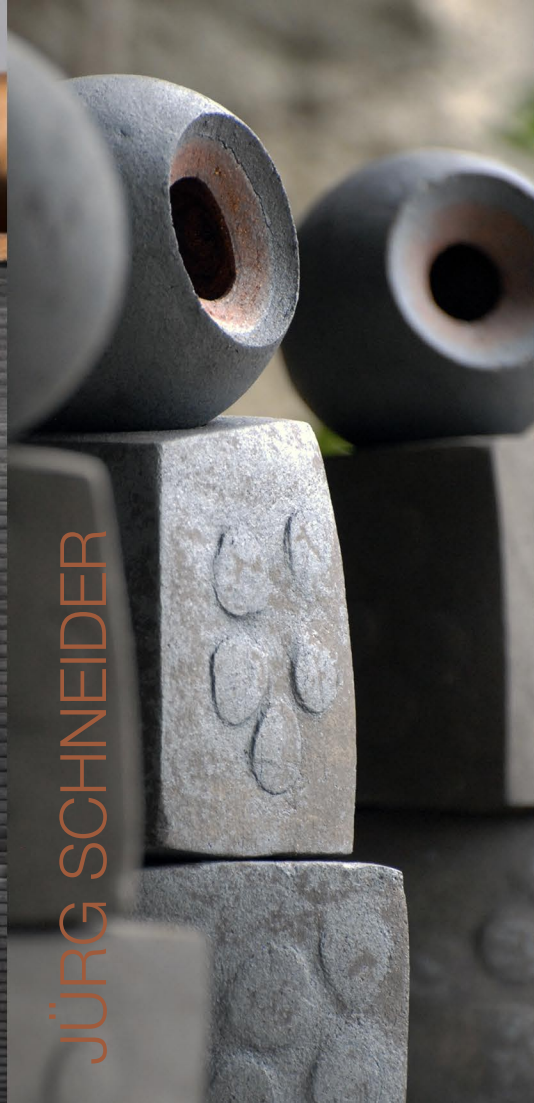

THOMAS SCHIRMANN

JÜRIG SCHNEIDER

HANNI SCHIRMANN

Einladung zur Atelierausstellung 2017

Hanni Schirmann Bilder
Jürg Schneider Keramik
Thomas Schirmann Objekte aus Holz

Freitag 16. Juni 2017 18:00 - 21:00
Samstag 17. Juni 2017 15:00 - 21:00
Sonntag 18. Juni 2017 10:00 - 16:00